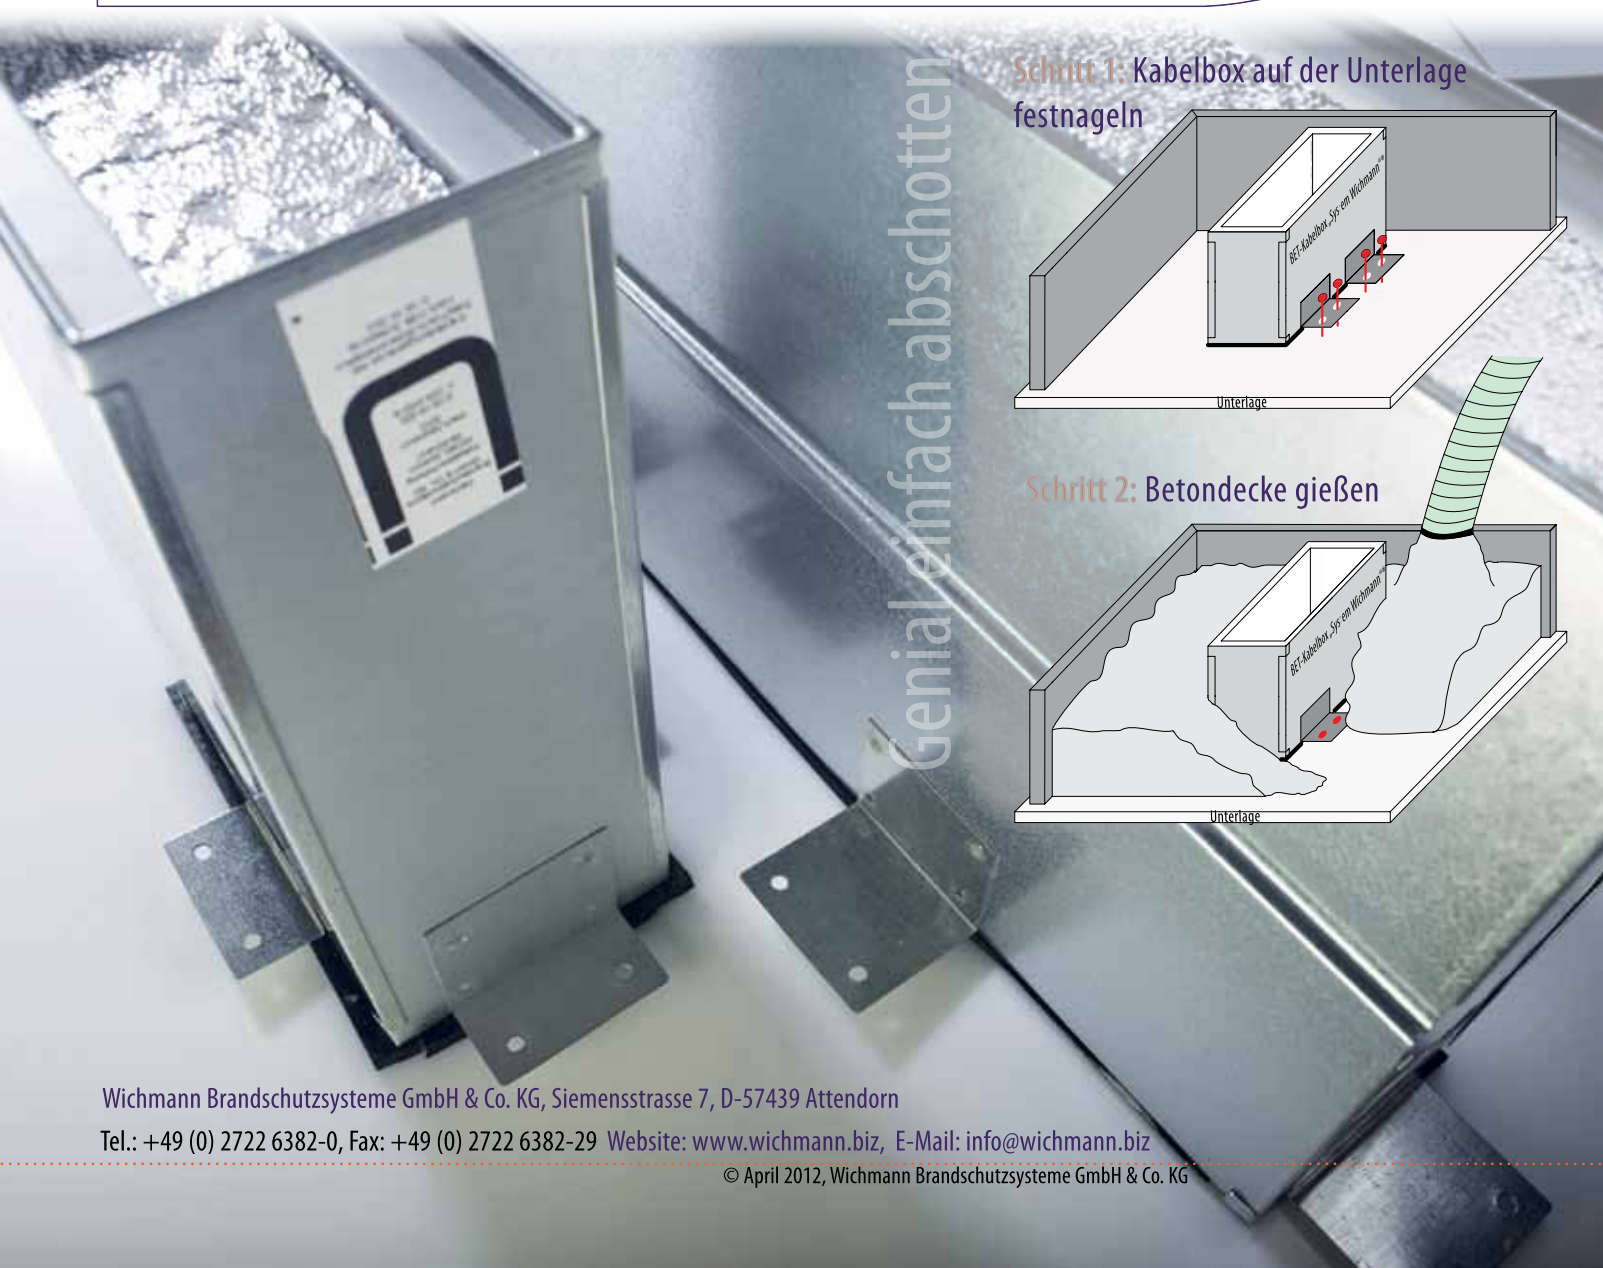

Im Normalfall werden für Durchführungen in Decken im Ortbeton Aussparungen vorgesehen, die man nach der Kabelinstallation mit Standardabschottungssystemen gegen Feuer abschottet. Dabei kommt es oft zu dem Problem, dass Kabel und Kunststoffleerrohre so verlegt werden, dass eine der Zulassungen entsprechende Abschottung im Nachhinein nicht mehr möglich ist. Auch werden aus Unwissenheit Systeme verwendet, die für den konkreten Fall (z.B. Leerrohre) keine Zulassung haben.

Mit der Wichmann Kabelbox-BET kann man sich vieles einfacher machen. Sie wird erst auf der Schalung befestigt und dann einfach in den Ortbeton eingegossen. Mit der zugelassenen BET-Kabelbox hat man so Abschottung und Aussparung in einem. Nachträgliches Abschotten erübrigt sich, und man umgeht viele der üblichen Montageprobleme. Falsch- oder Überbelegungen sind nahezu ausgeschlossen, da die Boxen für alle Kabel, Kunststoffleerrohre und sogar für viele Hohlleiter und Bündelrohre zugelassen sind und der Innenraum zu 100%

genutzt werden darf.

Der Brandschutz kann also von Bauunternehmen direkt mit eingebaut werden. Das nachträgliche Abschotten erübrigt sich. Dadurch ergibt sich nicht nur ein deutliches Einsparpotential. Ein weiterer Vorteil ist, dass so schon in der Bauphase ein funktionierendes Abschottungssystem installiert ist, was im Ernstfall die Brandausbreitung verhindert.

Genial einfach abschotten

Schritt 1: Kabelbox auf der Unterlage festnageln