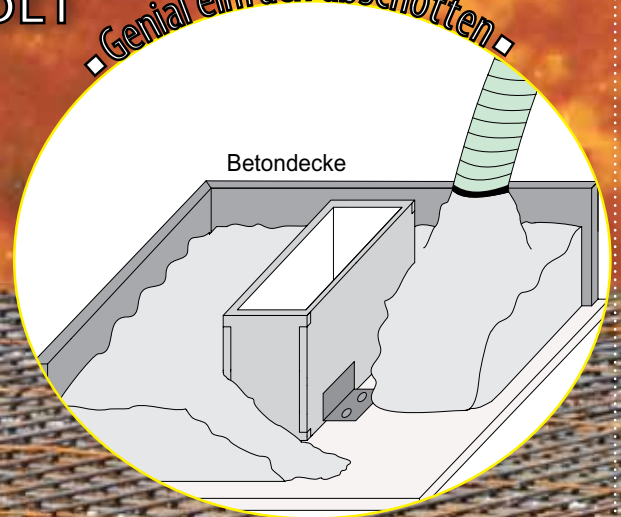

WICHMANN
Brandschutz-Systeme

Brandabschottung im Rohbau
mit der Wichmann Kabelbox BET

Genial einfach abschotten

WICHMANN
Brandschutz-Systeme

Brandschutz aus einem Guss **BET Kabelbox „System Wichmann“[®]**

BET Kabelbox „System Wichmann“[®]

Im Normalfall werden für Durchführungen in Decken im Ortbeton Aussparungen vorgesehen, die man nach der Kabelinstallation mit Standardabschottungssystemen gegen Feuer abschottet. Dabei kommt es oft zu dem Problem, dass Kabel und Kunststoffleerrohre so verlegt werden, dass eine der Zulassungen entsprechende Abschottung im Nachhinein nicht mehr möglich ist. Auch werden aus Unwissenheit Systeme verwendet, die für den konkreten Fall (z.B. Leerrohre) keine Zulassung haben.

Mit der Wichmann Kabelbox-BET kann man sich vieles einfacher machen. Sie wird erst auf der Schalung befestigt und dann einfach in den Ortbeton eingegossen. Mit der zugelassenen BET-Kabelbox hat man so Abschottung und Aussparung in einem. Nachträgliches Abschotten erübrigt sich, und man umgeht viele der üblichen Montageprobleme. Falsch- oder Überbelegungen sind nahezu ausgeschlossen, da die Boxen für alle Kabel, Kunststoffleerrohre und sogar für viele Hohlleiter und Bündelrohre zugelassen sind und der Innenraum zu 100%