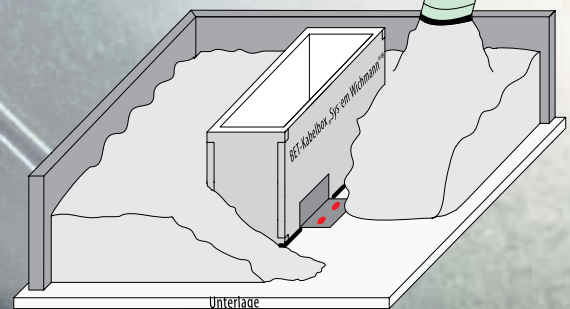

Schritt 2: Betondecke gießen