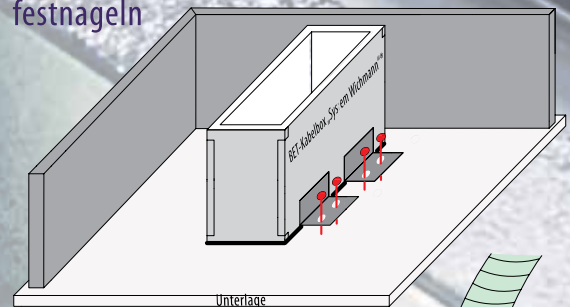

WICHMANN
Brandschutz-Systeme

Brandschutz aus einem Guss **BET Kabelbox „System Wichmann“®**

BET Kabelbox „System Wichmann“®

Im Normalfall werden für Durchführungen in Decken im Ortbeton Aussparungen vorgesehen, die man nach der Kabelinstallation mit Standardabschottungssystemen gegen Feuer abschottet. Dabei kommt es oft zu dem Problem, dass Kabel und Kunststoffleerrohre so verlegt werden, dass eine der Zulassungen entsprechende Abschottung im Nachhinein nicht mehr möglich ist. Auch werden aus Unwissenheit Systeme verwendet, die für den konkreten Fall (z.B. Leerrohre) keine Zulassung haben.

Mit der Wichmann Kabelbox-BET kann man sich vieles einfacher machen. Sie wird erst auf der Schalung befestigt und dann einfach in den Ortbeton eingegossen. Mit der zugelassenen BET-Kabelbox hat man so Abschottung und Aussparung in einem. Nachträgliches Abschotten erübrigt sich, und man umgeht viele der üblichen Montageprobleme. Falsch- oder Überbelegungen sind nahezu ausgeschlossen, da die Boxen für alle Kabel, Kunststoffleerrohre und sogar für viele Hohlleiter und Bündelrohre zugelassen sind und der Innenraum zu 100%

genutzt werden darf.

Der Brandschutz kann also von Bauunternehmen direkt mit eingebaut werden. Das nachträgliche Abschotten erübrigt sich. Dadurch ergibt sich nicht nur ein deutliches Einsparpotential. Ein weiterer Vorteil ist, dass so schon in der Bauphase ein funktionierendes Abschottungssystem installiert ist, was im Ernstfall die Brandausbreitung verhindert.

Genial einfach abschotten

Schritt 1: Kabelbox auf der Unterlage festnageln

Schritt 2: Betondecke gießen

Wichmann Brandschutzsysteme GmbH & Co. KG, Siemensstrasse 7, D-57439 Attendorf